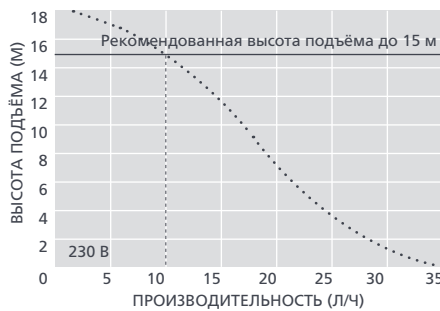

ПРИМЕНЕНИЕ

- До 46 кВт / 157000 БТЕ/ч
 - Канальные и кассетные кондиционеры; напольные или поднятые над уровнем пола кондиционеры.
- ✓ Идеально подходят для... гибкого монтажа

0,57 КГ

ТЕХНИЧЕСКИЕ ХАРАКТЕРИСТИКИ MINI TANK	
Макс. производительность	35 л/ч (при нулевой высоте подъёма)
Макс. реком. высота подъёма	15 м
Ёмкость резервуара	0.24 л
Уровень шума (на расстоянии 1 м)	35 дБ(А)
Электропитание	230 В перем. тока, 50-60 Гц, 0,1 А*
Режим работы	Прерывистый
Класс изоляции	Устройство класса II <input type="checkbox"/>
Мощность блока до	46 кВт / 157000 БТЕ/ч
Макс. температура воды	40°C / 104°F
Впускные патрубки	2 отв.диам. 22 мм, 1 отв.диам. 12 мм и 27 мм
Выпускные патрубки	Трубка с внутр.диам. 6 и 10 мм
Степень защиты IP	IP65
Выключатель-предохранитель	на 30 А Н.З.
Тепловая защита	✓
Полная герметизация	✓
Самовсасывание	-