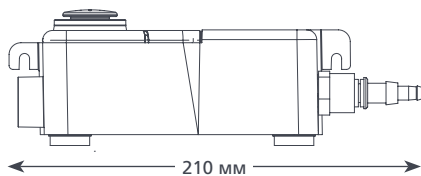

Макс. производительность 35 л/ч

Макс. реком. высота подъёма 15 м (при расходе воды 10 л/ч)

ОСОБЕННОСТИ

- Четыре варианта установки
- Компактный и неброский
- Возможность размещения в сливном поддоне
- Простота техобслуживания

ПРИМЕНЕНИЕ

- До 46 кВт / 157000 БТЕ/ч
 - Канальные и кассетные кондиционеры; напольные или поднятые над уровнем пола кондиционеры.
- ✓ Идеально подходят для... гибкого монтажа

0,57 КГ

ТЕХНИЧЕСКИЕ ХАРАКТЕРИСТИКИ MINI TANK	
Макс. производительность	35 л/ч (при нулевой высоте подъёма)
Макс. реком. высота подъёма	15 м
Ёмкость резервуара	0.24 л
Уровень шума (на расстоянии 1 м)	35 дБ(А)
Электропитание	230 В перем. тока, 50-60 Гц, 0,1 А*
Режим работы	Прерывистый
Класс изоляции	Устройство класса II <input type="checkbox"/>
Мощность блока до	46 кВт / 157000 БТЕ/ч
Макс. температура воды	40°C / 104°F
Впускные патрубки	2 отв.диам. 22 мм, 1 отв.диам. 12 мм и 27 мм
Выпускные патрубки	Трубка с внутр.диам. 6 и 10 мм
Степень защиты IP	IP65
Выключатель-предохранитель	на 30 А Н.З.
Тепловая защита	✓
Полная герметизация	✓
Самовсасывание	-