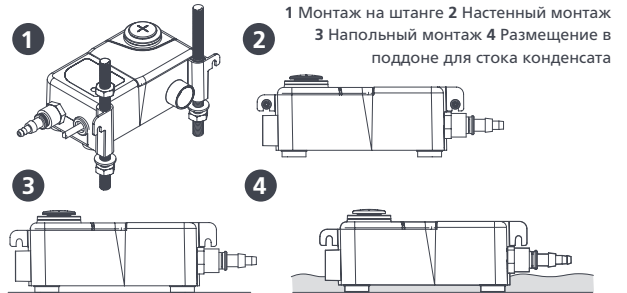

ПРИМЕНЕНИЕ

- До 46 кВт / 157000 БТЕ/ч
 - Канальные и кассетные кондиционеры; напольные или поднятые над уровнем пола кондиционеры.
- ✓ Идеально подходят для... гибкого монтажа

0,57 КГ

ТЕХНИЧЕСКИЕ ХАРАКТЕРИСТИКИ MINI TANK	
Макс. производительность	35 л/ч (при нулевой высоте подъёма)
Макс. реком. высота подъёма	15 м
Ёмкость резервуара	0.24 л
Уровень шума (на расстоянии 1 м)	35 дБ(А)
Электропитание	230 В перем. тока, 50-60 Гц, 0,1 А*
Режим работы	Прерывистый
Класс изоляции	Устройство класса II <input type="checkbox"/>
Мощность блока до	46 кВт / 157000 БТЕ/ч
Макс. температура воды	40°C / 104°F
Впускные патрубки	2 отв.диам. 22 мм, 1 отв.диам. 12 мм и 27 мм
Выпускные патрубки	Трубка с внутр.диам. 6 и 10 мм
Степень защиты IP	IP65
Выключатель-предохранитель	на 30 А Н.З.
Тепловая защита	✓
Полная герметизация	✓
Самовсасывание	-