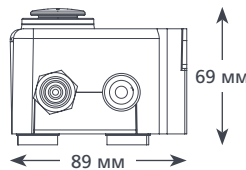

Макс. производительность 35 л/ч

Макс. реком. высота подъёма 15 м (при расходе воды 10 л/ч)

ОСОБЕННОСТИ

- Четыре варианта установки
- Компактный и неброский
- Возможность размещения в сливном поддоне
- Простота техобслуживания

ПРИМЕНЕНИЕ

- До 46 кВт / 157000 БТЕ/ч
 - Канальные и кассетные кондиционеры; напольные или поднятые над уровнем пола кондиционеры.
- ✓ Идеально подходят для... гибкого монтажа

0,57 КГ

ТЕХНИЧЕСКИЕ ХАРАКТЕРИСТИКИ MINI TANK	
Макс. производительность	35 л/ч (при нулевой высоте подъёма)
Макс. реком. высота подъёма	15 м
Ёмкость резервуара	0.24 л
Уровень шума (на расстоянии 1 м)	35 дБ(А)
Электропитание	230 В перем. тока, 50-60 Гц, 0,1 А*
Режим работы	Прерывистый
Класс изоляции	Устройство класса II <input type="checkbox"/>
Мощность блока до	46 кВт / 157000 БТЕ/ч
Макс. температура воды	40°C / 104°F
Впускные патрубки	2 отв.диам. 22 мм, 1 отв.диам. 12 мм и 27 мм
Выпускные патрубки	Трубка с внутр.диам. 6 и 10 мм
Степень защиты IP	IP65
Выключатель-предохранитель	на 30 А Н.З.
Тепловая защита	✓
Полная герметизация	✓
Самовсасывание	-